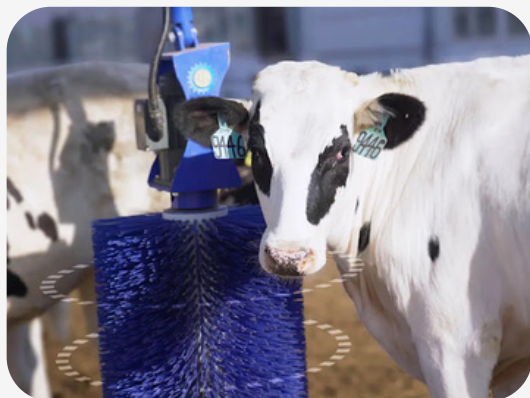

### Učinkovita nega in dobro počutje živali

Krtača je zasnovana glede na anatomijo in vedenje krav ter spodbuja prekrvavitev, zdravje kože in dobro počutje živali.

### Samodejni vklop in izklop

Občutljiv senzor zazna dotik živali ter samodejno zažene in ustavi delovanje krtače.

### Energetsko varčno delovanje

Krtača deluje samo ob stiku z živaljo, kar zmanjšuje porabo električne energije.

### Hitra in enostavna namestitev

Prilagodljiv nosilec omogoča montažo na različne stebre in stene v hlevu.

Teža naprave	66 kg
Dolžina naprave	1050 mm
Dimenzije krtače	Ø 500 × 500 mm
Moč motorja	150 W
Hitrost vrtenja	35 obr./min
Kot aktivacije senzorja	5–30°
Napajalna napetost	220–240 V AC