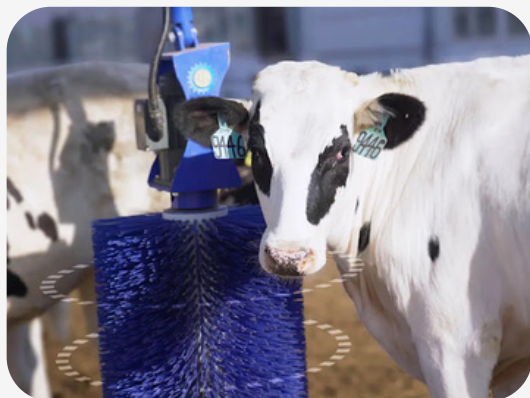

### Efikasna nega i dobrobit životinja

Četka je dizajnirana u skladu sa anatomijom i ponašanjem krava te podstiče cirkulaciju krvi, zdravlje kože i dobrobit životinja.

### Automatsko uključivanje i isključivanje

Osetljivi senzor detektuje dodir životinje i automatski pokreće i zaustavlja rad četke.

### Energetski efikasan rad

Četka radi samo kada je u kontaktu sa životinjom, čime se smanjuje potrošnja električne energije.

### Brza i jednostavna instalacija

Prilagodljivi nosač omogućava montažu na različite stubove i zidove u štali.

Težina uređaja	66 kg
Dužina uređaja	1050 mm
Dimenzije četke	Ø 500 × 500 mm
Snaga motora	150 W
Brzina rotacije	35 obrt./min
Ugao aktivacije senzora	5–30°
Napon napajanja	220–240 V AC